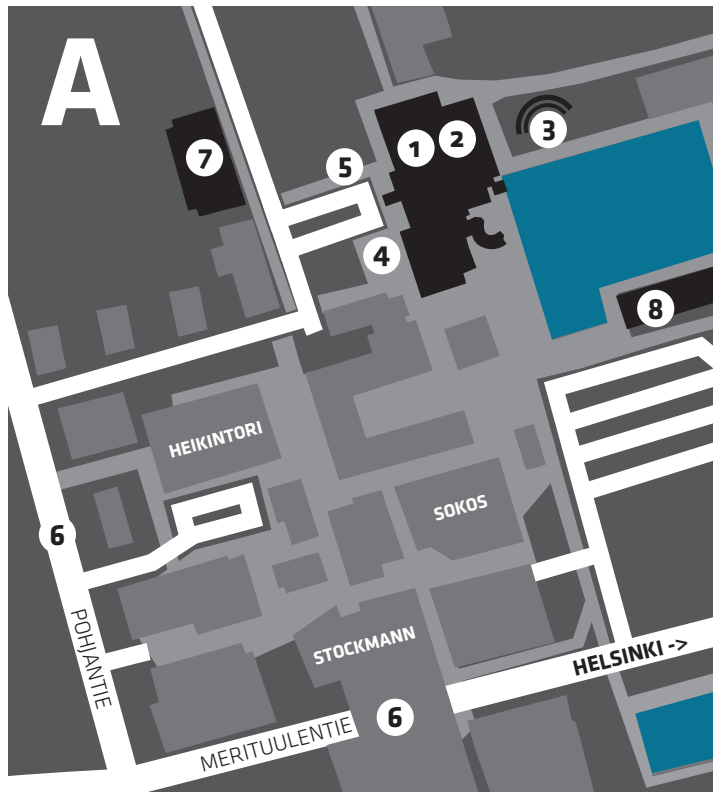

FESTIVAALIKESKUS / FESTIVAL CENTRE TAPIOLA

Kulttuuriauquio 2 / Kaupinkalliontie 10, Espoo

ESPOON KULTTUURIKESKUS

- 1 Louhisali
- 2 Tapiolasali

3 AURINKOTERASSI / SUN TERRACE

Perinteinen ilmainen ulkoilmaesitys. /
Traditional outdoor screening. Free entry.

4 CINÉ-TELTTA / CINÉ TENT

Ruokaa, juomaa, musiikkia, leffavieraita,
tietokoneita ja langaton nettiyhteys. /
Food, beverages, music, film guests,
computers and a wireless internet connection.

- 5 Ciné-bussin pysäkki / Ciné Bus stop
- 6 YTV:n bussipysäkit / Public bus stops
- 7 Kaupinkallion Paikoitustalo / Kaupinkallio car park
- 8 Sokos Hotel Tapiola Garden

KULKUYHTEYDET / HOW TO GET TO THE FESTIVAL CENTRE

Ilmainen Ciné-bussi Kampin Radisson SAS:n edestä /
Free Ciné Bus departs from Kamppi in front
of Radisson SAS.

YTV:n bussit Kampista / Public buses from Kamppi
transport terminal: 105, 106, 106T, 109, 109T, 110 & 110T.
YTV:n bussit Elielinaukiolta /
Public buses from the Eliel Square: 194 & 195.